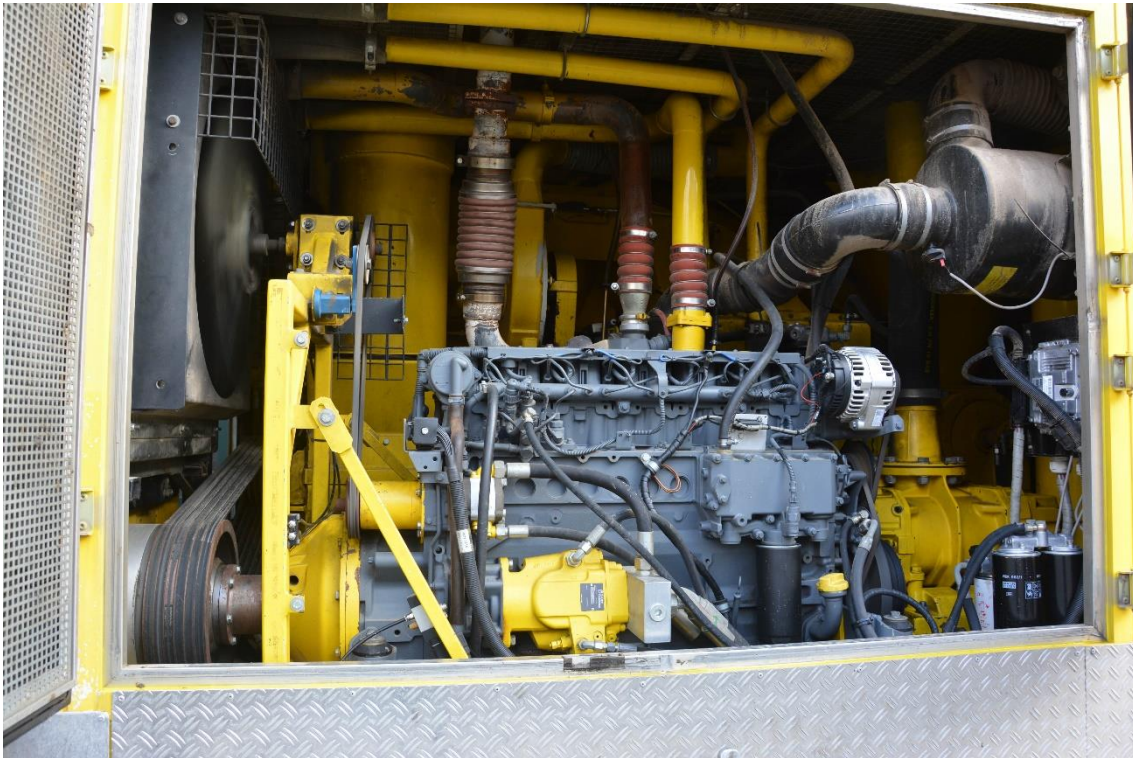

Dem Käufer ist bekannt, dass sowohl die gekaufte Mühle als auch der LKW nicht neuwertig sind.

Der Käufer übernimmt die Mühle und den LKW gebraucht, wie besichtigt, in dem Zustand, in dem sie sich befinden. Mit Rücksicht auf das Alter der Maschinen wird jegliche Gewährleistung des Verkäufers für die gelieferte Maschine und den LKW einschließlich Zubehör ausgeschlossen. Eine weitergehende Haftung des Verkäufers für offene und/oder versteckte Mängel wird ausdrücklich ausgeschlossen. Im Übrigen gelten unsere dem Käufer bekannten und beigelegten allgemeinen Geschäftsbedingungen.

Den Zwischenverkauf behalten wir uns vor.

Boschstraße 10 | 48683 Ahaus | +49 (0) 2561 899 81-0 | www.rottmann-group.com